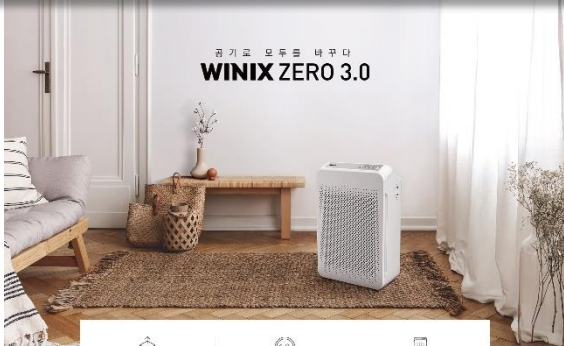

신제품의 성능을 라이프스타일 비주얼로 담아낸 위닉스 2020년형 제로 3.0 PD

- 생활악취(臭) 제거
- 흡수 가능한 다중공
- 수면 모드

제로, 그 이상의 제로
공기청정기 제로 시제품에 비해 1.5배 이상 공기청정 성능 향상

청정면적 **25%** 증가

1.5배 이상 공기청정 성능 향상
공기청정기 제로 시제품에 비해 1.5배 이상 공기청정 성능 향상
제로 시제품에 비해 1.5배 이상 공기청정 성능 향상