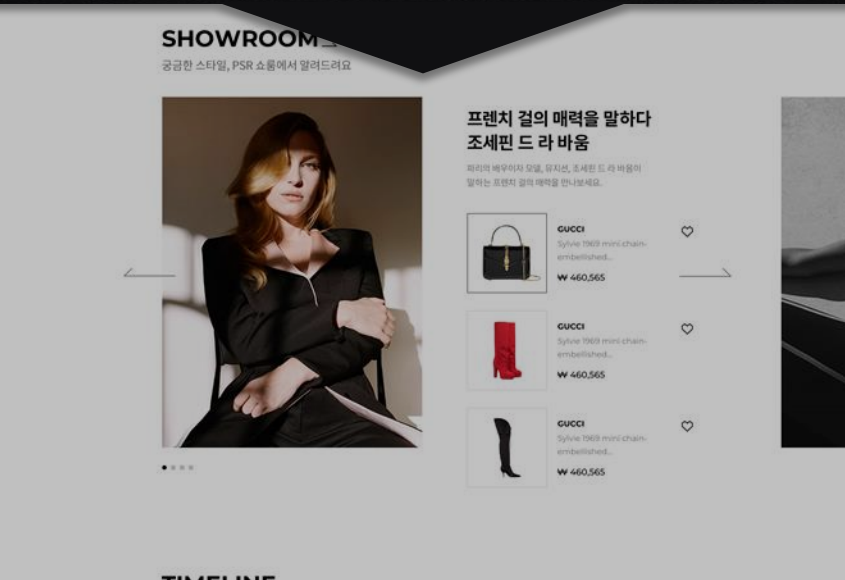

IN & OUTDOOR QUALITY

Monitor air quality in real time to stay in control even if you're not at home

CONTROL DEVICE

Control your Winix air purifier from anywhere and set schedules

합리적인 쇼핑을 위한 패션 직구 플랫폼 두산매거진 플랫폼 구축

시각적인 효과로 제품 강조 및 브랜드 아이덴티티 표현 캐논 R System 브랜드사이트 구축

심플한 이미지와 직관적인 메시지로 세일강조 올리브영 6월 세일 소재 제작

boH
보타낙힐보 판테놀 블레미쉬 크림
망설이면 **훔칠!**
-28,000 -22,400 - **19,600원**

세상에서 제일 보습한
브링그린 비타민 살키 섰스틱
지금 당장 **9,900원**

식물나라
제주탄산수 딥필링 패드
머리부터 발끝까지 각질 올킬