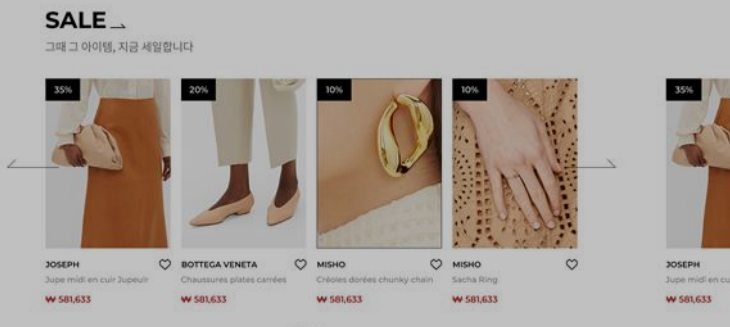

IN & OUTDOOR QUALITY

Monitor air quality in real time to stay in control even if you're not at home

CONTROL DEVICE

Control your Winix air purifier from anywhere and set schedules

합리적인 쇼핑을 위한 패션 직구 플랫폼 두산매거진 플랫폼 구축

시각적인 효과로 제품 강조 및 브랜드 아이덴티티 표현 캐논 R System 브랜드사이트 구축

심플한 이미지와 직관적인 메시지로 세일강조 올리브영 6월 세일 소재 제작

boH
보타낙힐보 판테놀 블레미쉬 크림
망설이면 **훔칠!**
-28,000 -22,400 - **19,600원**

세상에서 제일 보습한
브링그린 비타민 살키 섰스틱
지금 당장 **9,900원**

식물나라
제주탄산수 딥필링 패드
머리부터 발끝까지 각질 올킬