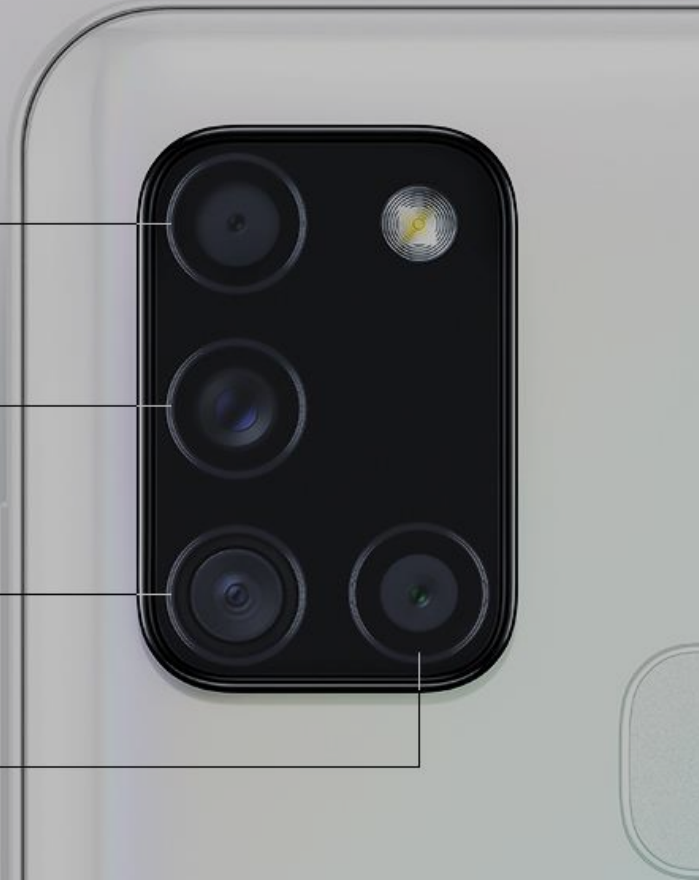

제품 크롭 컷과 와이드한 디자인으로 기능 강조 삼성 글로벌 Galaxy S10 Lite PD

Galaxy S10 Lite

Welcome to the
Pro-grade camera

6.7" FHD+ | Super AMOLED Plus | Infinity-O Display

Octa-core
PROCESSOR

6GB/8GB
RAM

128GB
STORAGE

타이포그래피, 아이콘을 활용하여 제품 기능성 전달 삼성 글로벌 Galaxy A21s PD

Processor **Octa-core** RAM **3GB, 4/6GB** Storage **32GB / 64GB** - Up to 512GB

5,000 (typical) mAh

Depth camera
2MP (F2.4)

Main camera
48MP (F2.0)

Ultra wide camera
8MP (F2.2)

Macro camera
2MP (F2.4)

일러스트를 활용해 기능을 시각적으로 전달 삼성 글로벌 Smart Switch 페이지 제작