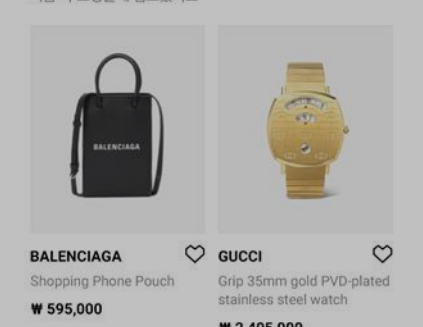

시각적인 효과로 제품 강조 및 브랜드 아이덴티티 표현 캐논 R System 브랜드사이트 구축

심플한 이미지와 직관적인 메시지로 세일강조 올리브영 6월 세일 소재 제작

boH
보타낙힐보 판테놀 블레미쉬 크림
망설이면 **훔칠!**
-28,000 -22,400 - **19,600원**

세상에서 제일 보습한
브링그린 비타민 살키 섰스틱
지금 당장 **9,900원**

식물나라
제주탄산수 딥필링 패드
머리부터 발끝까지 각질 올킬