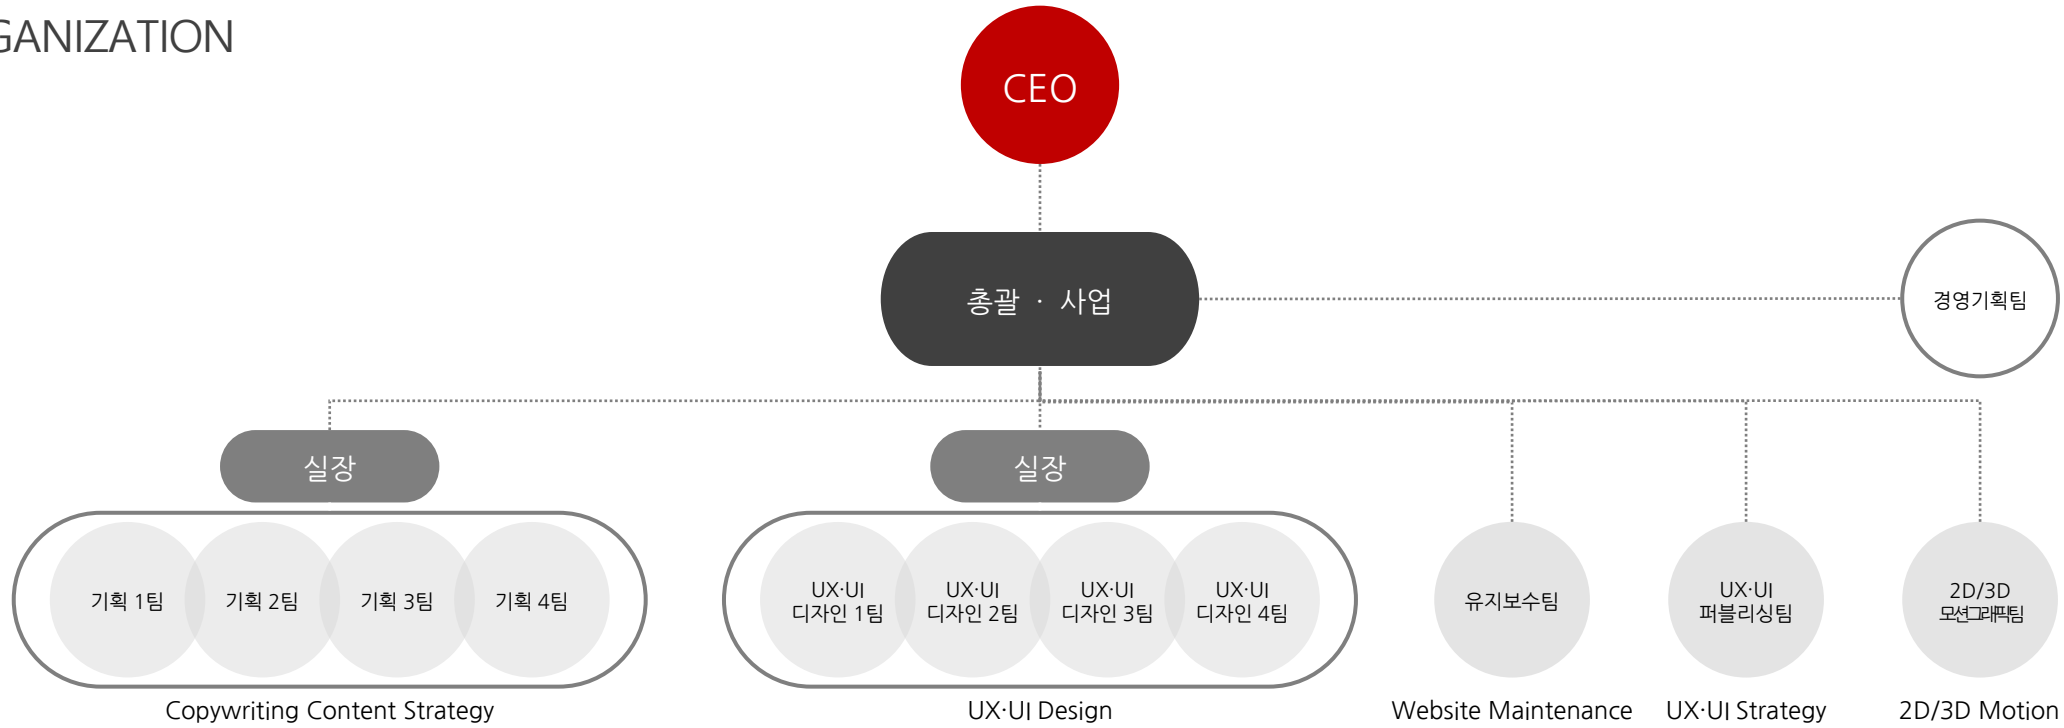

ORGANIZATION

인력구성 현황

구분	인원수	조직 별 업무 기능
CEO	1	회사조직및운영
본부장	2	프로젝트총괄및사업운영
기획	17	웹사이트제안기획, 온라인마케팅플랫폼제안기획
디자인	30	3D모델링기술구현, 디자인연구및제작
개발	11	웹UX/UI구현및관리, 웹표준웹접근성퍼블리싱
경영지원	3	회계및경영지원
합계	64	

HISTORY

- 2020 위닉스 'CI 리뉴얼 및 BX 디자인' 작업
삼성전자 협력업체 선정
제일기획 협력업체 선정
이노션 협력업체 선정
- 2019 강남구 신사동 628-34 2F,3F,4F 사무실 확장
사업분야 확장(지면/영상 콘텐츠 마케팅,
퍼포먼스 마케팅, 소셜마케팅, CI구축,
전시/행사 기획/구축/운영, BTL 마케팅)
위닉스 플랫폼 구축 및 마케팅 기획/운영 체결
- 2018 삼성전자 협력업체 선정
제일기획 협력업체 선정
이노션 협력업체 선정
오리콤 협력업체 선정
- 2017 강남구 신사동 628-34 2F / 4F 사무실 확장
사업분야 확장
제일기획 협력업체 선정
이노션 협력업체 선정
- 2016 강남구 신사동 628-34 2F 사무실 이전
제일기획 협력업체 선정
이노션 협력업체 선정

Auto Curation

The Frame learns what you like and automatically recommends artworks you'd love to see on your wall.
It'll also keep you up to date with new and popular artworks.

* Actual user experience may vary.