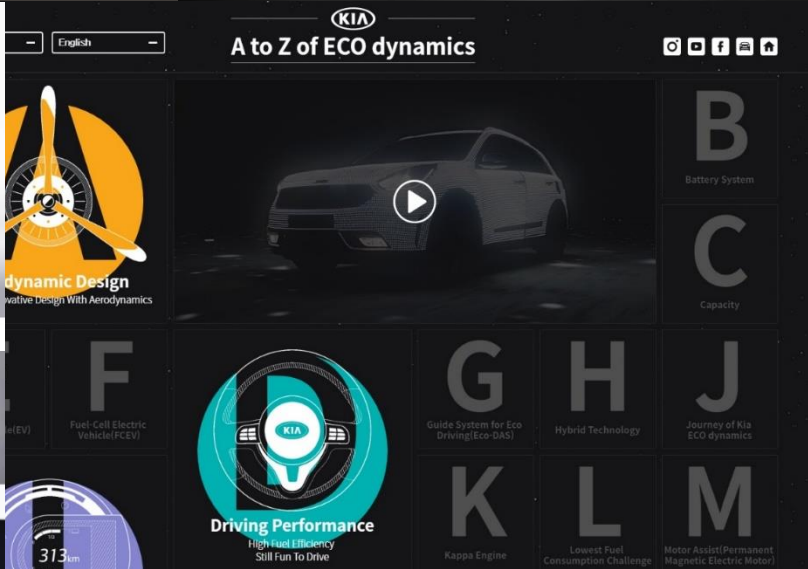

우리는 일상에서 접하게 되는 수많은 접점과 그 콘텐츠들에 대해 축적된 노하우를 가지고 있습니다

UX Consulting | UI-GUI Design | MARKETING CONTENTS