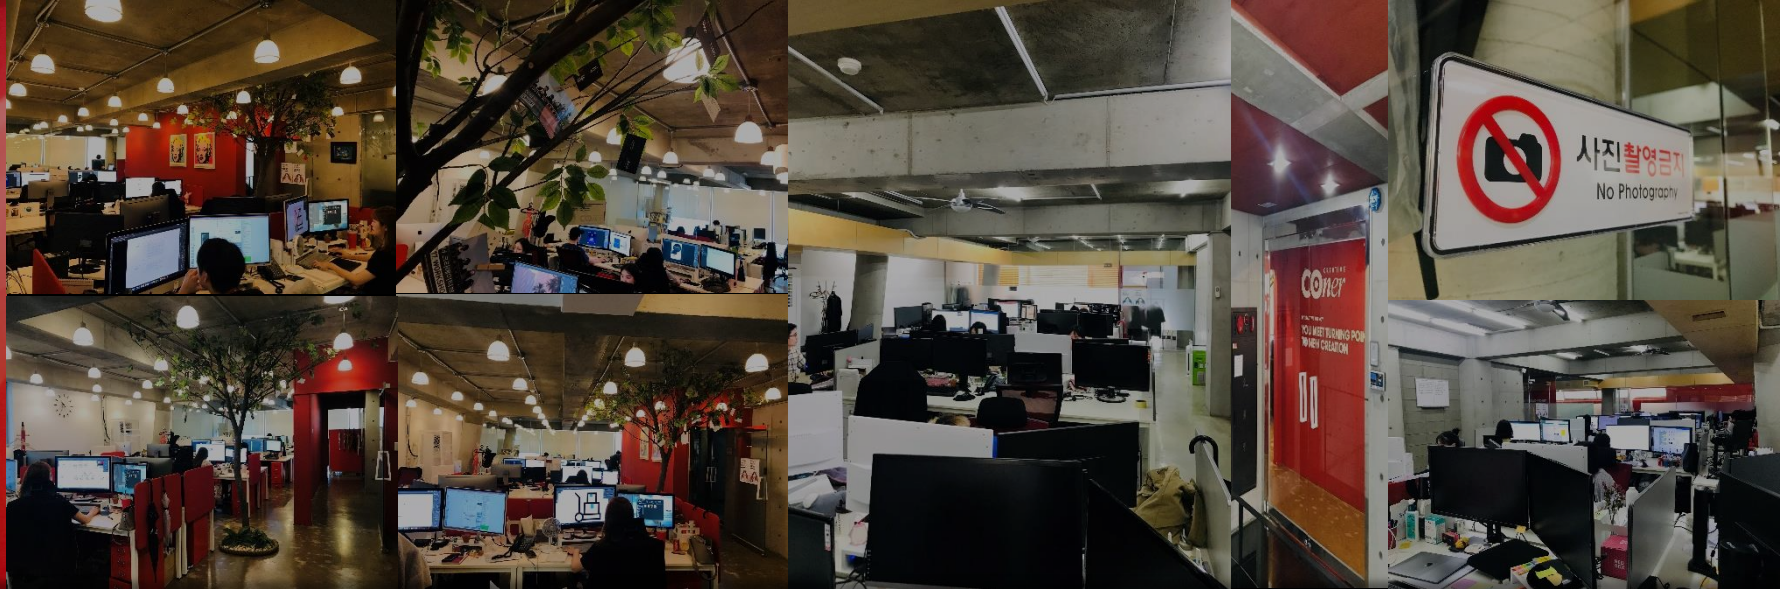

CREATIVE
COner

INTERACTIVE AGENCY

**YOU MEET TURNING POINT
TO NEW CREATION**

Next Marketing Solution Company

16년 간 변화에 능동적으로 대응하며, 지속적으로 성장하고 있는 마케팅 솔루션 회사입니다