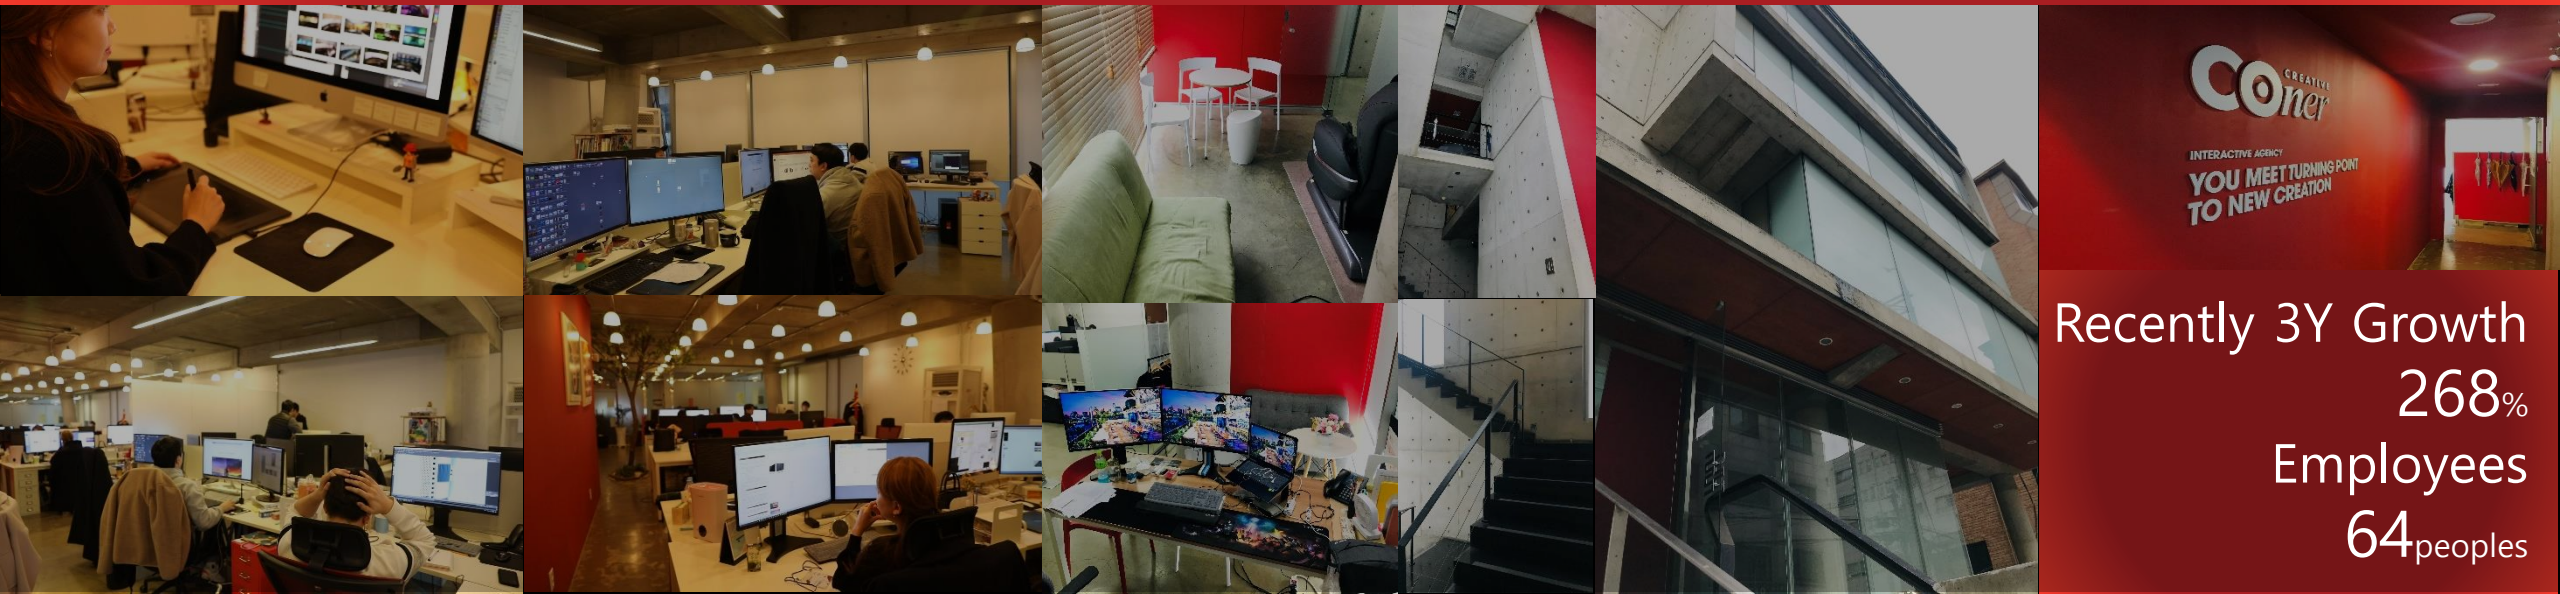

COOPERATE + ~NER

CONER CREATIVE는

'동등, 함께'의 의미가 있는 COOPERATE의 약어 'CO'와
기업과 고객을 연결해주는 전문가의 의미를 가진 'NER'을 더해 만들어졌습니
다.

COner CREATIVE는 늘 파트너 기업과 함께 같은 목적을 위해
NEW CREATIVE를 만들어내는 그룹 입니다

CREATIVE
COner

CREATIVE
COner

INTERACTIVE AGENCY

**YOU MEET TURNING POINT
TO NEW CREATION**

Next Marketing Solution Company

16년 간 변화에 능동적으로 대응하며, 지속적으로 성장하고 있는 마케팅 솔루션 회사입니다

Recently 3Y Growth
268%
Employees
64 peoples

더 아껴주고 싶은 마음
WINIX ZERO N